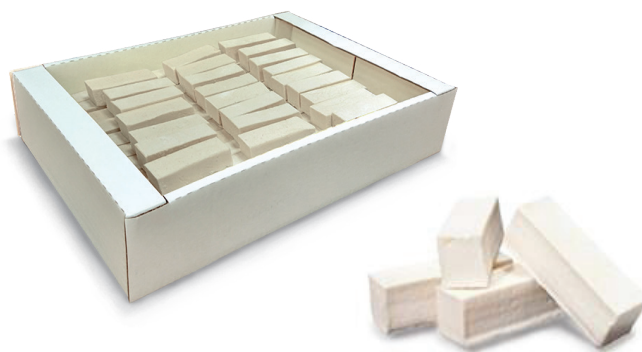

ПАСТИЛА

ПАСТИЛА КЛЮКВЕННАЯ

ВЕСОВАЯ ПРОДУКЦИЯ

Артикул
Вес коробка
Срок годности
Вид коробка

Штрих-код на короб

1083

3 кг

120 сут.

TV

4627145070468

ПАСТИЛА ВАНИЛЬНАЯ

ВЕСОВАЯ ПРОДУКЦИЯ

Артикул
Вес коробка
Срок годности
Вид коробка

Штрих-код на короб

1082

3 кг

120 сут.

TV

4627145070451

МАРМЕЛАД

СЕМЕЙНАЯ
упаковка

МАРМЕЛАД ДОЛЬКИ ЦИТРУСОВОЕ АССОРТИ

ФАСОВАННАЯ ПРОДУКЦИЯ

Артикул
Вес единицы фасованного продукта

1177

650 г

Вложение в короб
Вес коробка
Срок годности
Вид коробка

8 шт.

5,2 кг

120 сут.

Гофрокороб

Штрих-код на единицу продукта

4627145074398

Штрих-код на короб

14627145074395

МАРМЕЛАД ЛИМОННЫЕ ДОЛЬКИ

ВЕСОВАЯ ПРОДУКЦИЯ

Артикул
Вес коробка
Срок годности
Вид коробка

Штрих-код на короб

1079

3 кг

120 сут.

TV

4627145070420