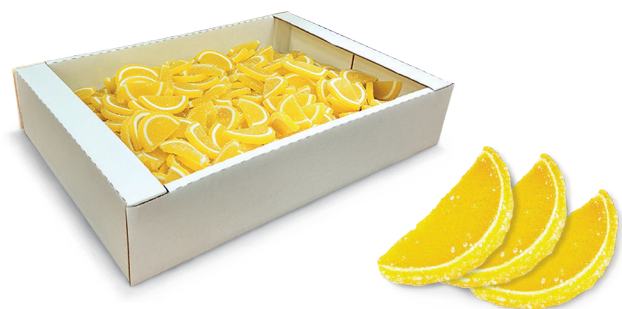

### МАРМЕЛАД ЛИМОННЫЕ ДОЛЬКИ

ВЕСОВАЯ ПРОДУКЦИЯ

Артикул  
Вес коробка  
Срок годности  
Вид коробка

Штрих-код на короб

1079

3 кг

120 сут.

TV